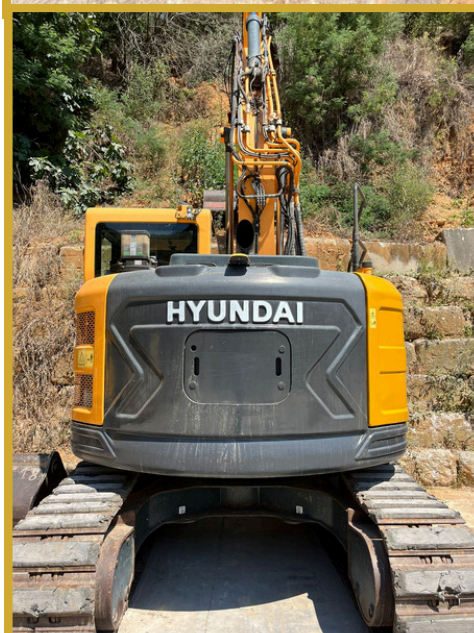

## CARACTÉRISTIQUES TECHNIQUES

**Numéro de série : K404K00000**

**Année : 2016**

**Heures : 6224h**

**Etat : Bon état**

**Equipement : Un godet**

**Cette pelle est ultra performante et productive pour différents types de travaux.**