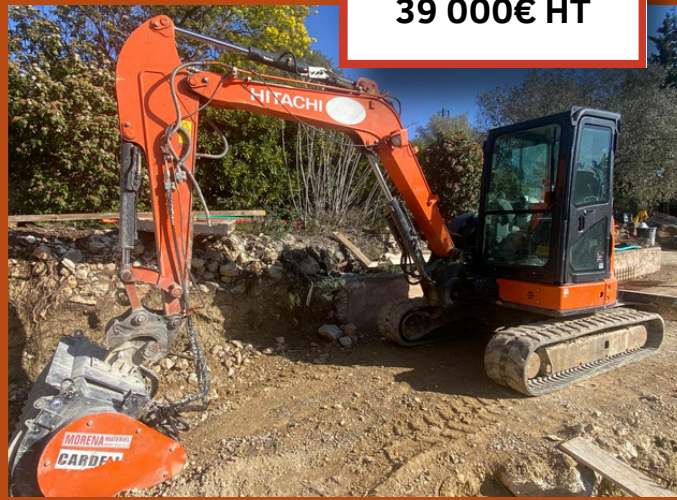

## CARACTÉRISTIQUES TECHNIQUES

Numéro de série : F50761

Année : 2020

Heures : 1224h

Etat : Très bon état

Poids : 3 Tonnes

Equipement : Un godet

Disponible : Saint Jeannet

## CARACTÉRISTIQUES TECHNIQUES

Numéro de série : 125004775

Année : 2015

Heures : 2778h

Etat : Très bon état

Equipement : Un godet +  
un curage

La mini pelle TAKEUCHI TB 250 est fournie avec un godet et un curage pour pouvoir faire plusieurs types de tâches.

## CARACTÉRISTIQUES TECHNIQUES

Numéro de série : H00056686

Année : 2019

Heures : 3411h

Etat : Bon état

Poids : 5Tonnes

Equipement : 3 godets

La HITACHI ZX55U est vendue avec un lot de 3 accessoires ! Vous offrant de belles capacités de travail et pur divers tâches.