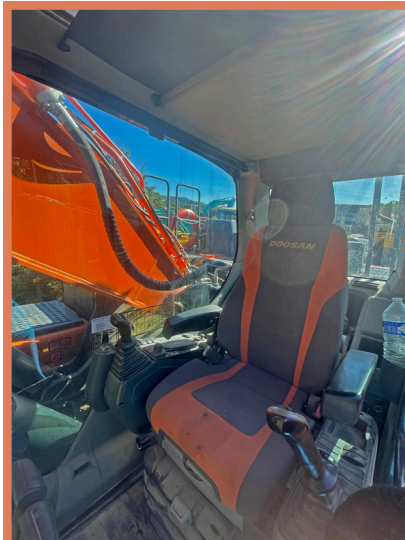

DOOSAN DX340 LC-5

CARACTÉRISTIQUES TECHNIQUES

Numéro de série : CH1020042

Année : 2017

Heures : 5142h

Etat : Très bon état

Equipement : 2 godets ARDEN

La pelle DOOSAN est rapide et précise pour vous aider dans votre travail.

77 000€ HT

PRO SERVICES BTP

CONTACTS

04 92 12 00 00

contact@pro-services-btp.com

Route De La Baronne

06640 Saint-Jeannet