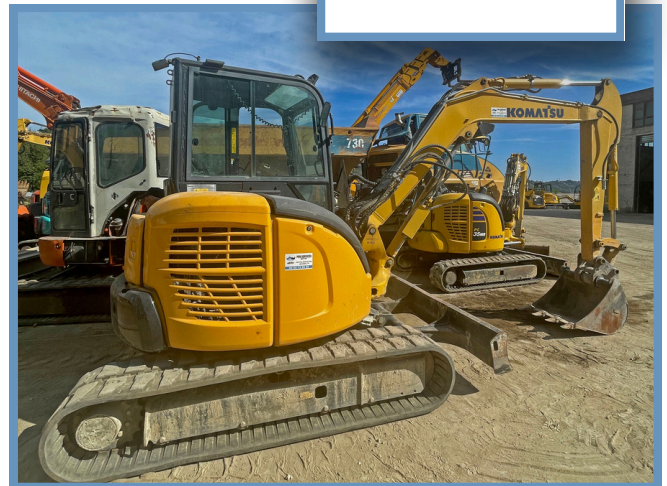

## CARACTÉRISTIQUES TECHNIQUES

Numéro de série : F60627

Année : 2018

Heure : 4014h

Etat : Bon état

Equipement : Un godet

La pelle PC55MR-5 de KOMATSU promet rapidité et productivité sur l'ensemble de vos chantiers.