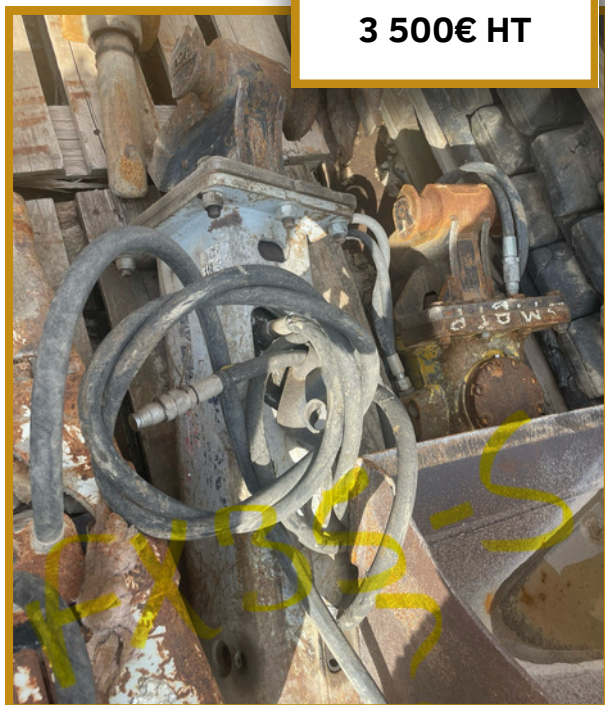

FURUKAWA BRH FX35

3 500€ HT

CARACTÉRISTIQUES TECHNIQUES

Numéro de série : U012569

Etat : Bon état

Disponible : Saint Jeannet

Ce BRH va sur les mini pelles de 3 à 3.5 tonnes.